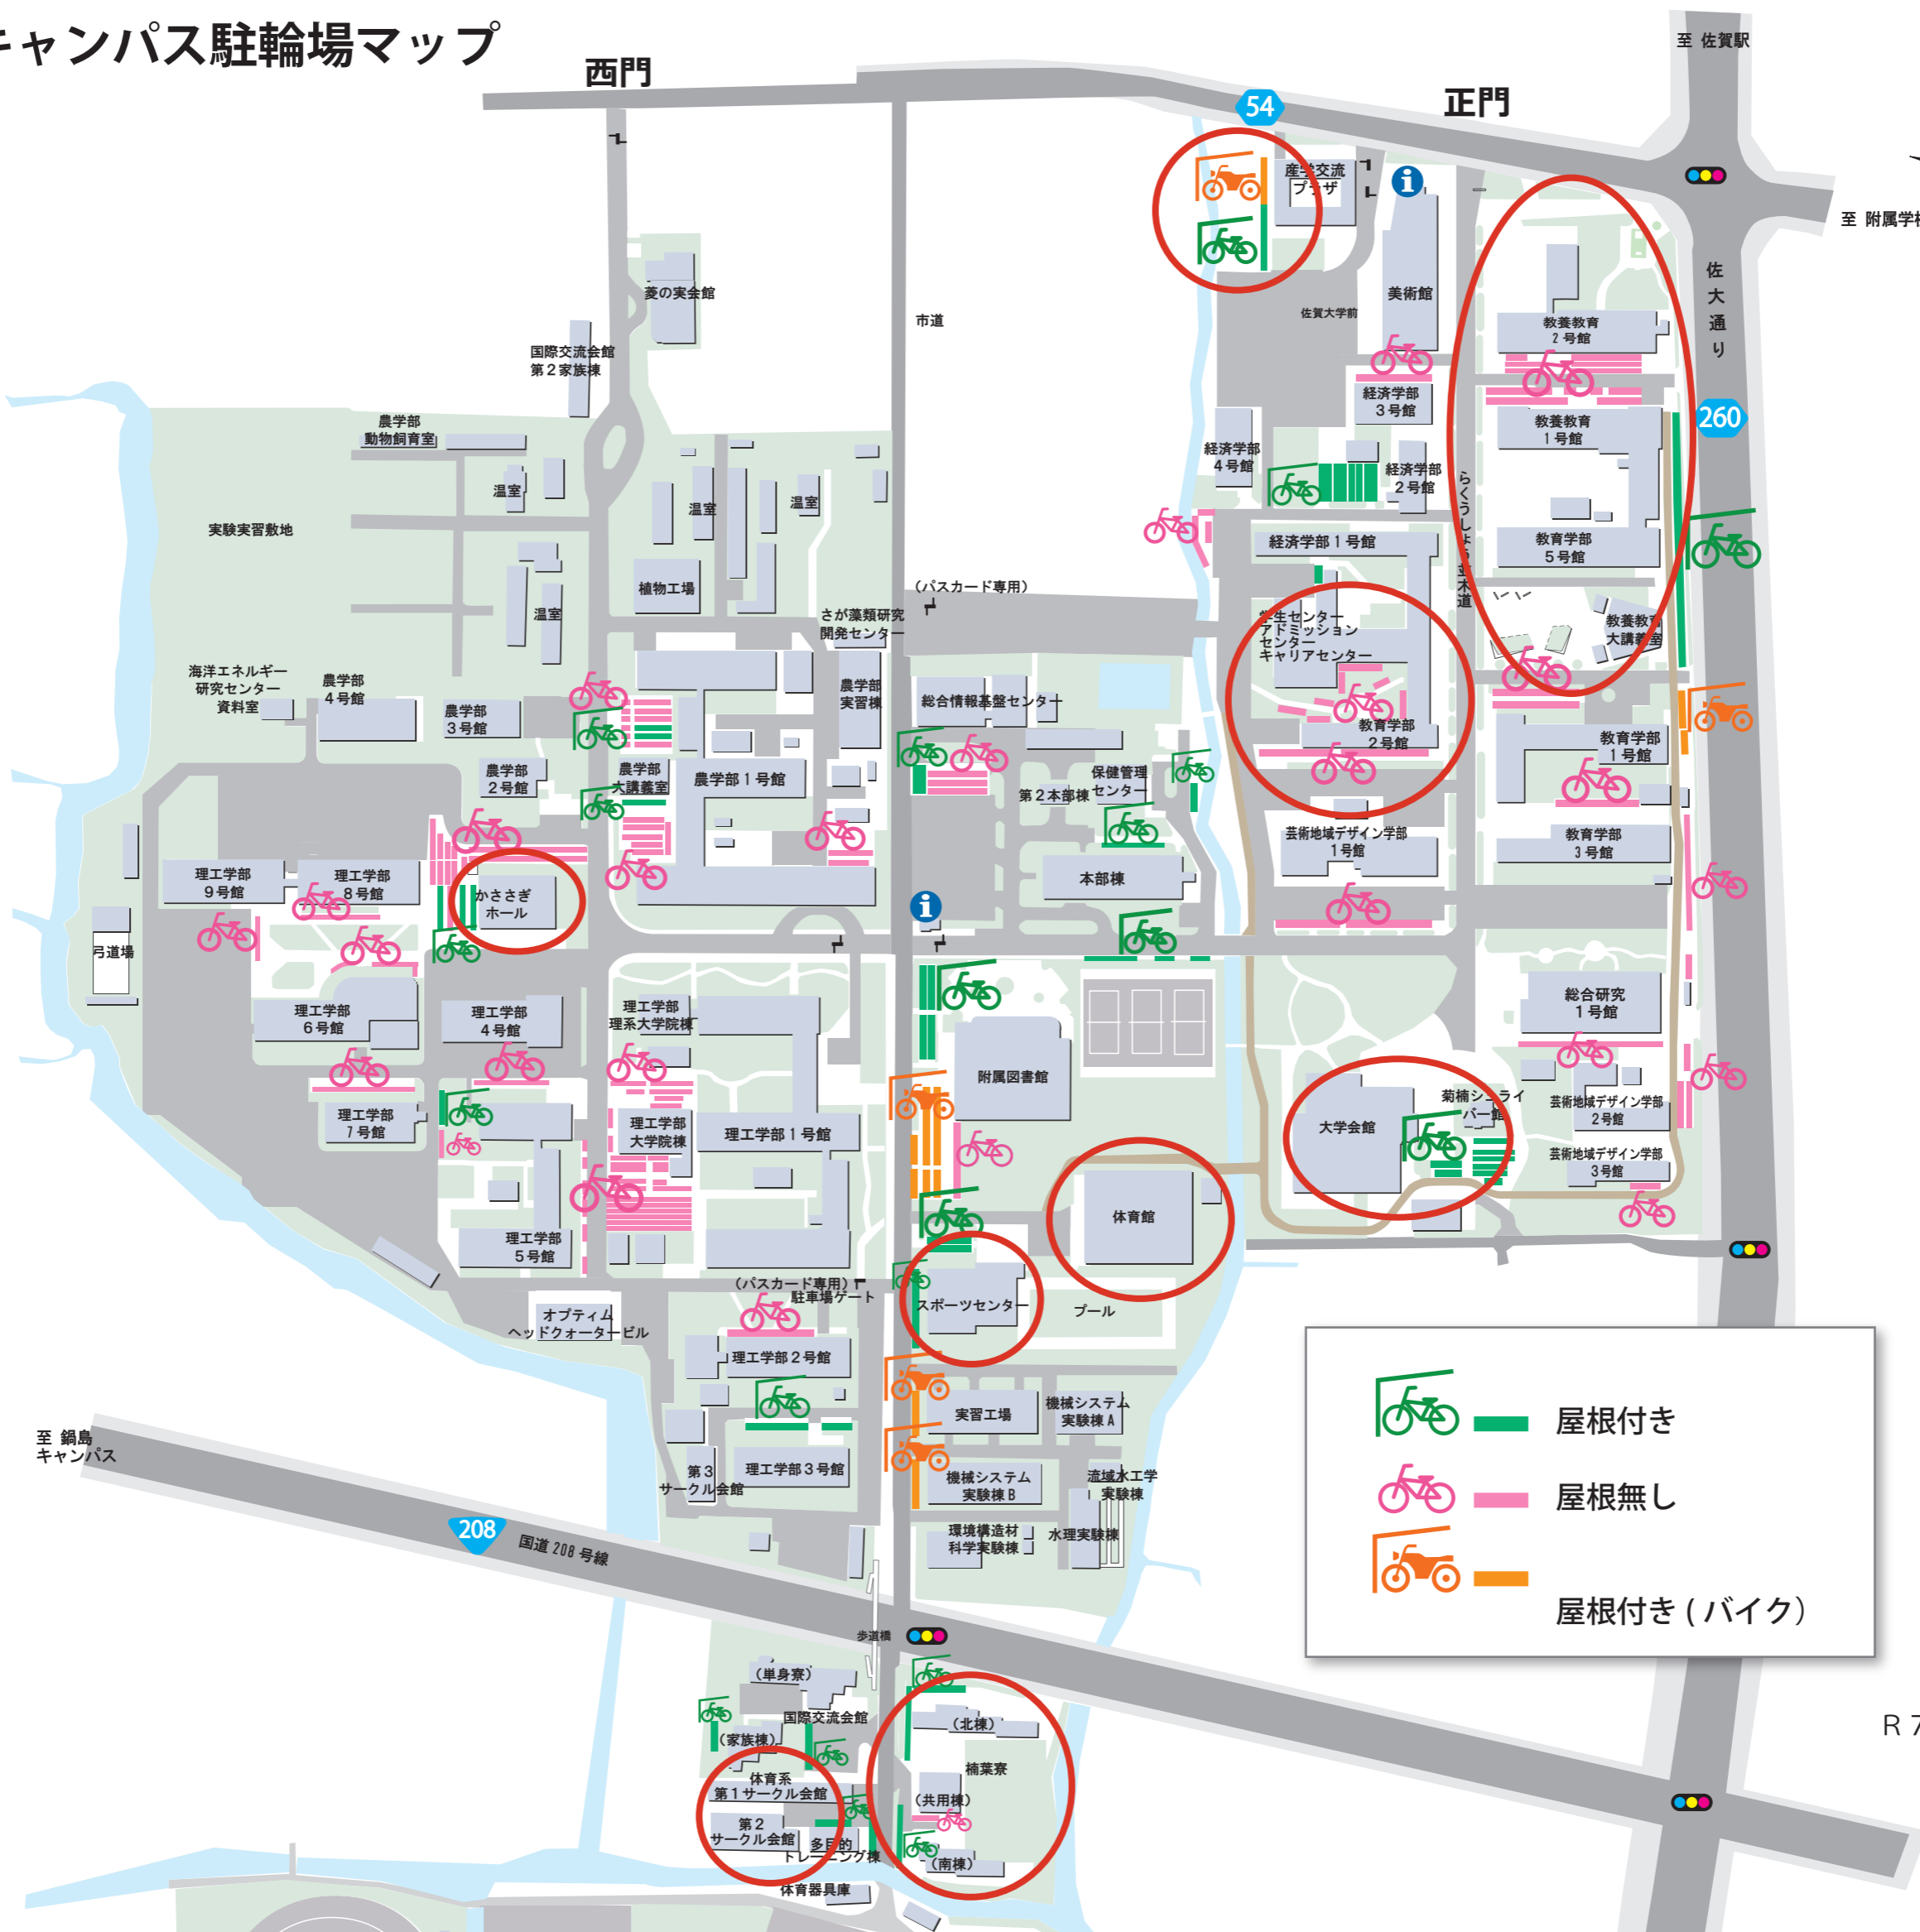

# 本庄キャンパス駐輪場マップ

	屋根付き
	屋根無し
	屋根付き(バイク)

R 7.3 現在