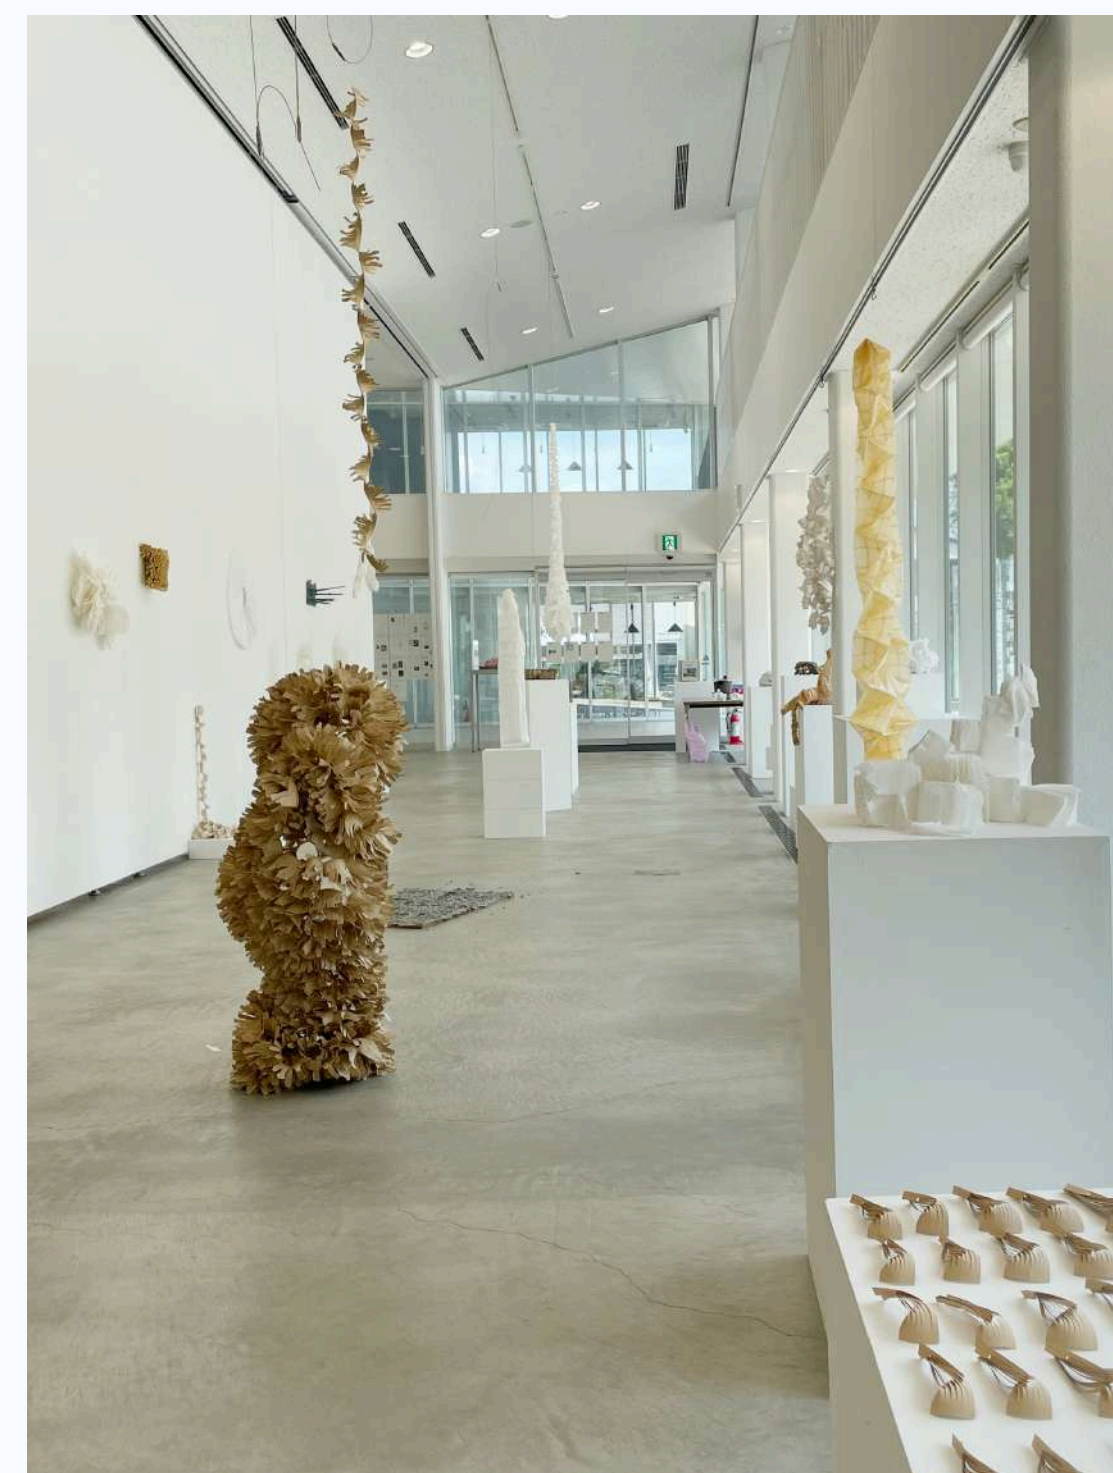

自然光の入る階段の踊り場は、ガラス張りの外観が特徴的な佐賀大学美術館の魅力的な場所の一つです。ここには瀬戸口さんの新作の絵画が展示されました。会期中は佐賀新聞や西日本新聞、NHK など多くのメディアに取り上げていただきました。

写真：「SUAM/ROOT Vol.1 瀬戸口朗子 - 幕間 -」展より

REPORT

次の10年に向けて 新しい企画を始動！

佐賀大学美術館は2023年に開館10周年を迎えました。新たな10年に向けて、2024年からは新企画の1つとして「SUAM/ROOT」と題し、九州を拠点に活動をする若手・中堅アーティストを個展形式で紹介していきます。第1回目は、2004年に佐賀大学を卒業し、現在は福岡市の美術教員でもある画家の瀬戸口朗子さんの個展を開催しました。

■SUAM Screening+

Rumiko Hagiwara Far Away Hopeful Grand Land

2025年2月28日(金)～5月11日(日)※予定

オランダを拠点に活動を続ける萩原留美子の九州では初めての個展。ブラジルに住む日系移民をテーマとした映像を中心に構成します。

「ONE 有明アートフェスティバル 2024」では「葉隠」をテーマに様々なアートと工芸作品が展示されました。

「共通基礎成果発表展」
2024年に佐賀大学の芸術地域デザイン学部に入学生による展覧会が開催されました。

●令和6年度も多くの団体に美術館展示室利用にご応募いただき、25件の大小さまざまな申請企画が実施されています。年度の後半にも多くの申請企画が開催されますので、ぜひご注目ください。展覧会以外にも職業体験学習の受け入れや団体の視察など、一般の方にも利用いただいています。

●2023年に開催した美術館開館10周年記念企画「響き合うアート - 美の拡がり、美術の拡がり -」では、芸術地域デザイン学部と他学部の教員がコラボレーションして作品を発表しました。国立総合大学附属の美術館としての強みを生かした芸術×他分野の取り組みは、全国的にもユニークなものとして注目を集めることができました。難しいと言われてしまいがちな美術ですが、他分野との関わりや日常に近いテーマを持つことで、身近に感じていただけたら、興味を持ってもらえるのではないかと思います。今後は、「佐賀の食」をテーマとしたアートプロジェクトや、美術館前の植栽を利用したガーデニングプロジェクトなど、展覧会以外の活動も予定しています。