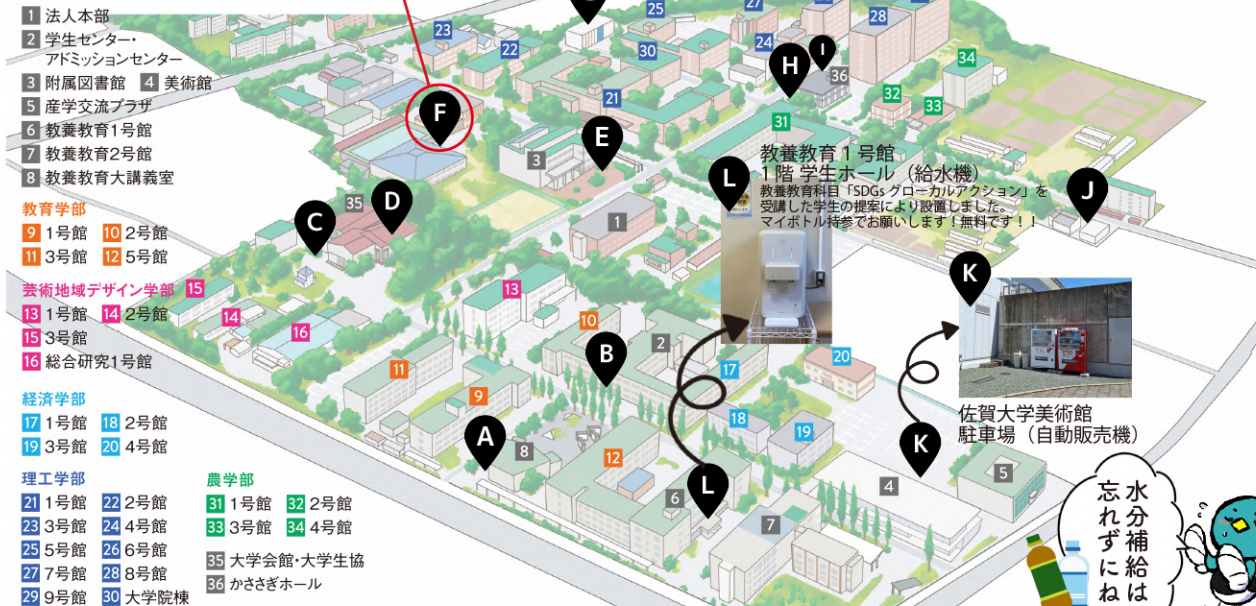

# 佐賀大学 本庄キャンパス 飲み物マップ

佐賀大学本庄キャンパスで飲み物が購入できる自動販売機、店舗のマップです。  
※店舗、室内の場合は営業時間内のみの利用となっています。(2024年6月時点)

**F**  
体育館  
出入口(自動販売機)

**G**  
オプティム・ヘッドクォータービル かさざぎホール  
1階オプティムカフェ(店舗) 東側(自動販売機)

**H**  
かさざぎホール  
東側(自動販売機)

**I**  
かさざぎホール内  
1階売店(店舗)

**J**  
菱の実会館  
出入口前(自動販売機)

**A**  
教養教育大講義室  
東南出入口(自動販売機)

**B**  
学生センター内  
学生ホール(自動販売機)

**C**  
大会館  
東出入口(自動販売機)

**D**  
大会館内  
デイリーヤマザキ(店舗)

**E**  
佐賀大学附属図書館  
図書館出入口前(自動販売機)