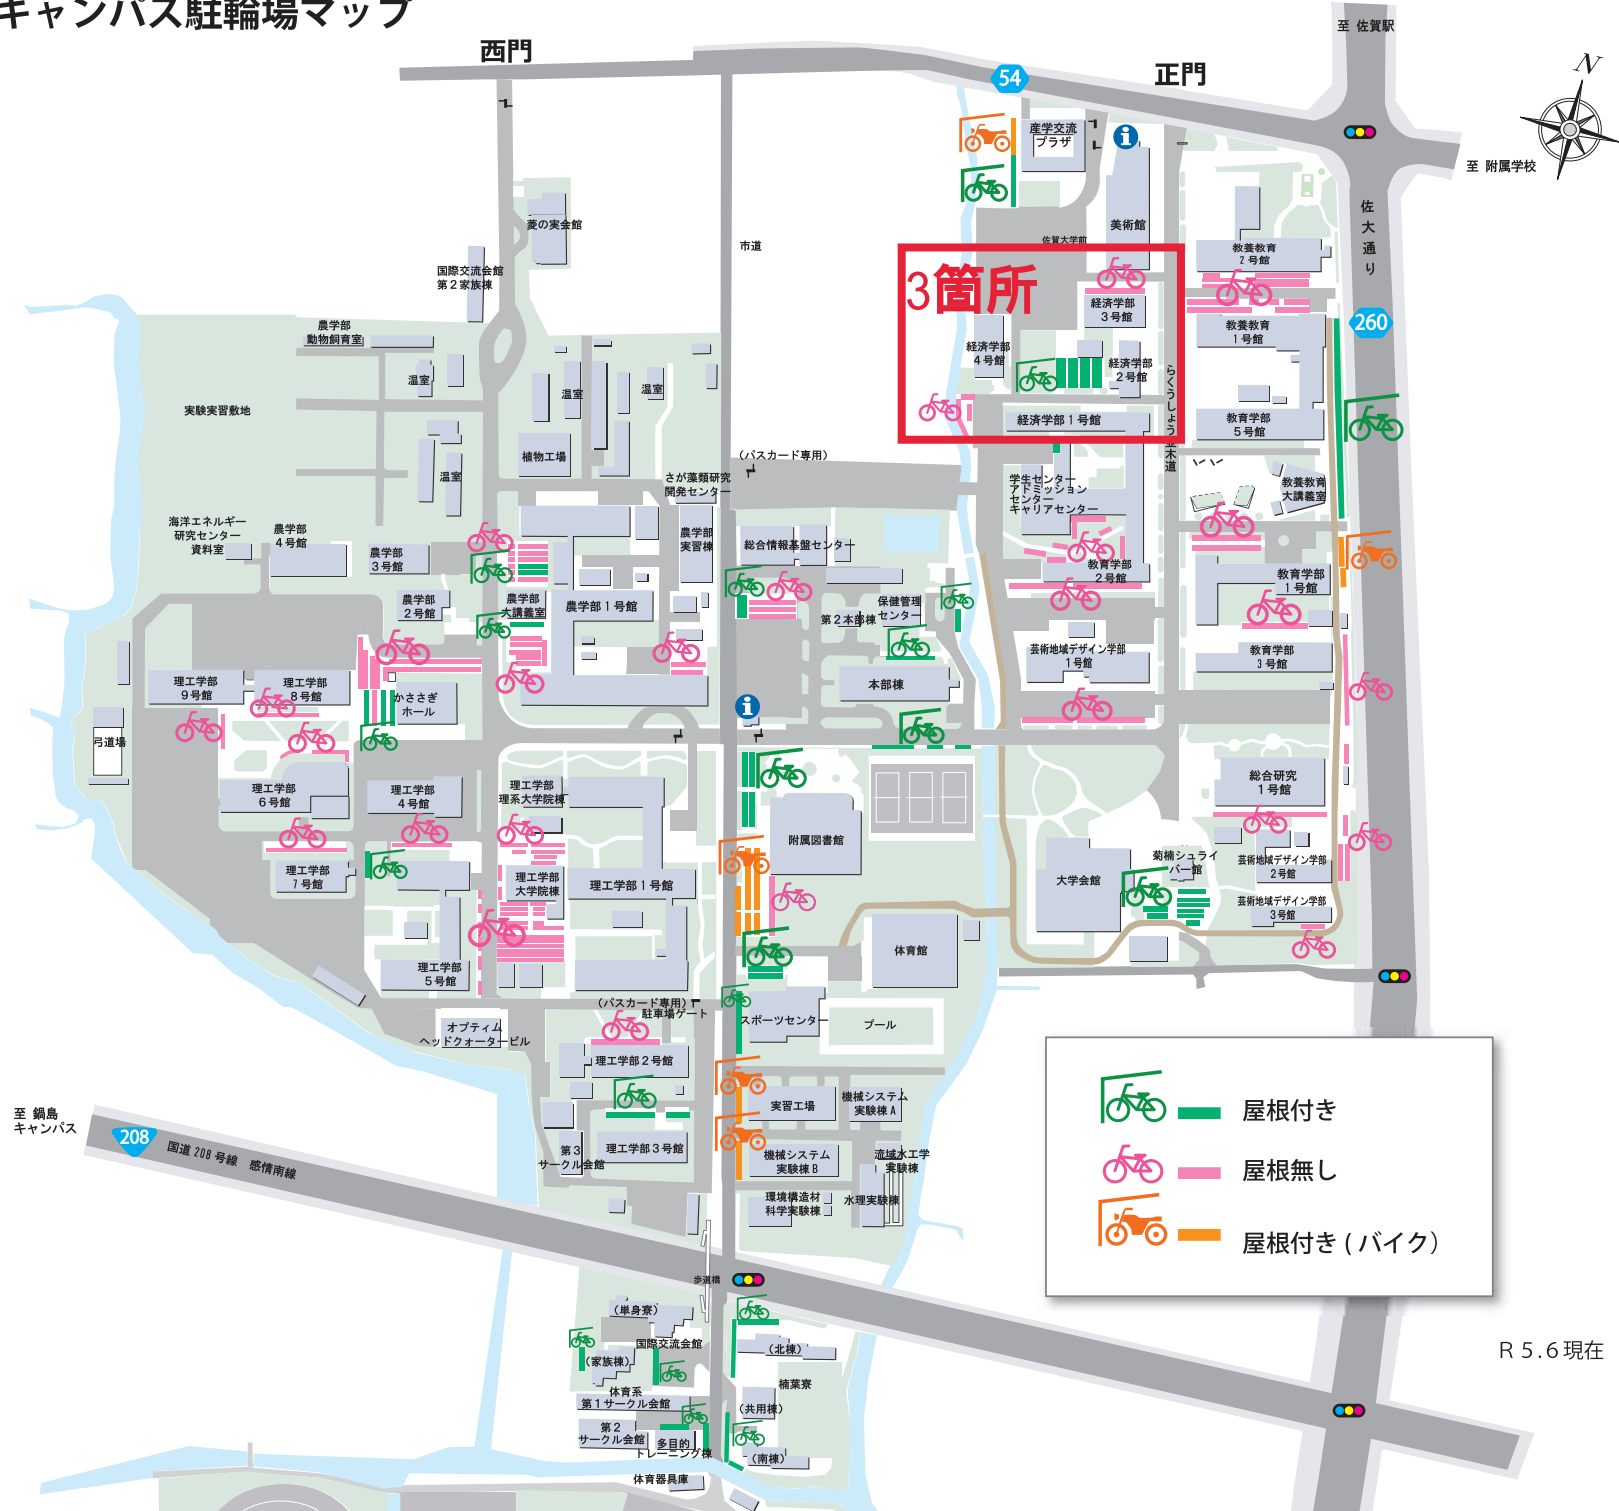

本庄キャンパス駐輪場マップ

添付

	屋根付き
	屋根無し
	屋根付き(バイク)

R 5.6 現在

令和6年8月9日までに残っていたら撤去します
7月 日 経済学部

添付③